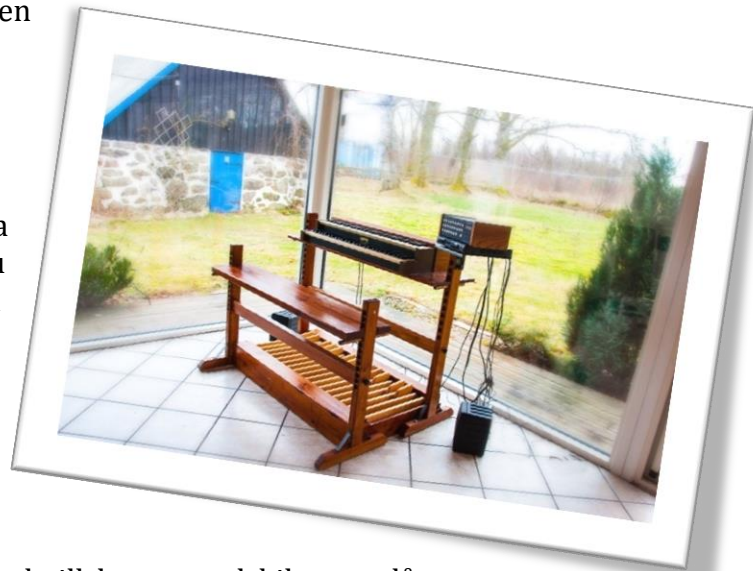

Hitta arbetsron i ett pittoreskt korsvirkeshus i Skåne.

Här kan du focusera, komma i form och få din kreativitet tillbaka!

- Är du musiker, författare eller konstnär?
- Behöver du få lugn och ro för att öva, skriva eller måla från morgon till kväll?

Här hittar du det totala lugnet och kan koncentrera dig i en vacker miljö utan störningsmoment.

Du bor i ett korsvirkeshus från sekelskiftet. I det vackra uterummet sitter du i total tystnad och arbetar med bokträd i trädgården utanför de stora glaspartierna.

Det är den perfekta platsen för att öva, skriva eller måla från morgon till kväll. Är du konstnär och söker det speciella ljuset kan du finna det i närheten utmed kusten vid Kattegatt.

Vill du ta en paus har du 25 minuters bilfärd till havet med kilometerlånga sandstränder för promenader. Uppe på Hallandsåsen finns också vandringsleder i fantastisk natur. Kustpromenader hittar du vid Hovs Hallar på Bjärehalvön eller vid de branta klipporna i Kullaberg, där tankarna vandrar utmed havets horisont.